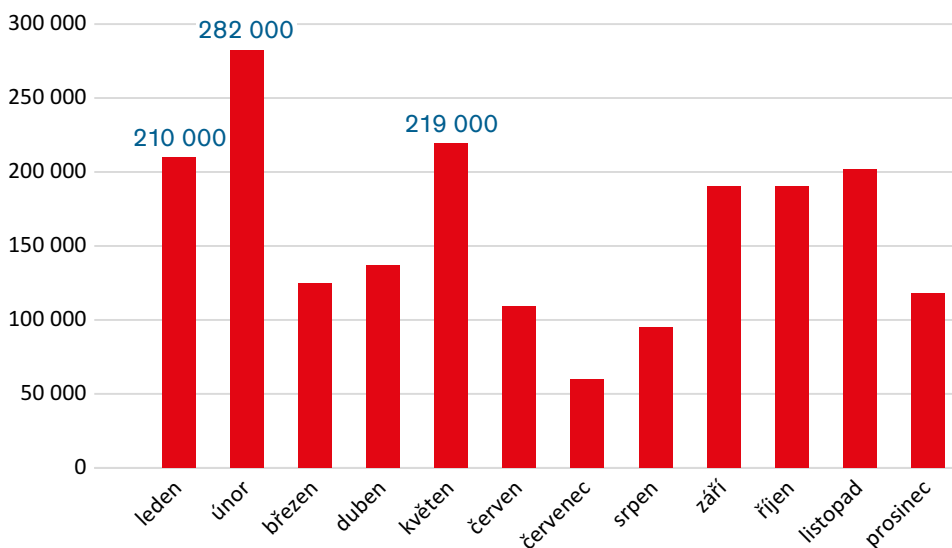

Statistiky portálu

www.atlasskolstvi.cz

leden 2024 – prosinec 2024

Měsíční návštěvnost

Zobrazené stránky za měsíc

Období leden 2024 – prosinec 2024: 1 937 000 návštěv
13 615 000 zobrazených stránek