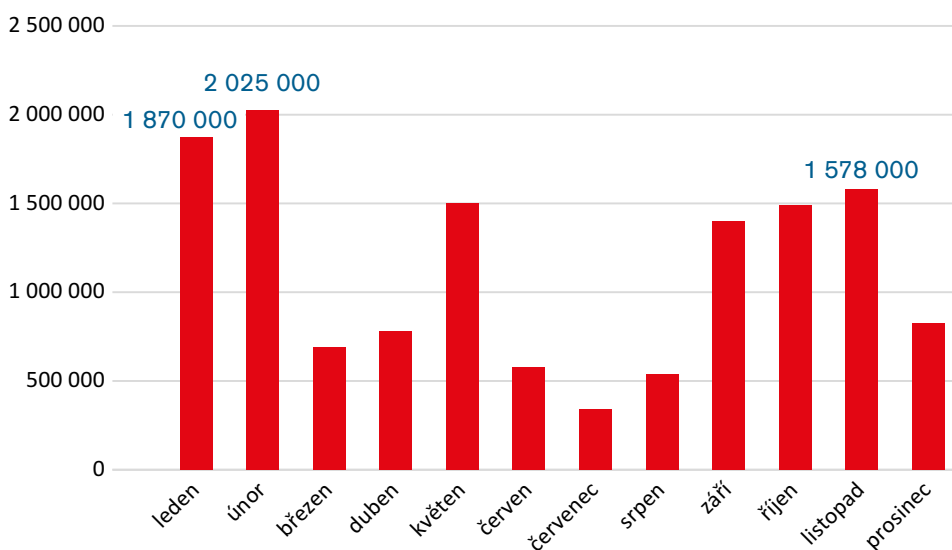

Statistiky portálu

www.atlasskolstvi.cz

leden 2024 – prosinec 2024

Měsíční návštěvnost

Zobrazené stránky za měsíc

Období leden 2024 – prosinec 2024: 1 937 000 návštěv
13 615 000 zobrazených stránek